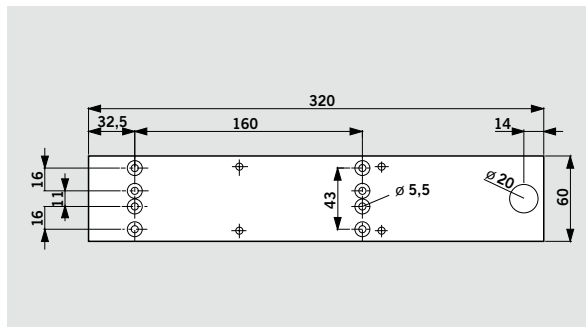

Tilbehør

Monteringsplade

Til montering på hængsel-siden eller modsat hængsel-siden hvor direkte montage ikke er mulig.