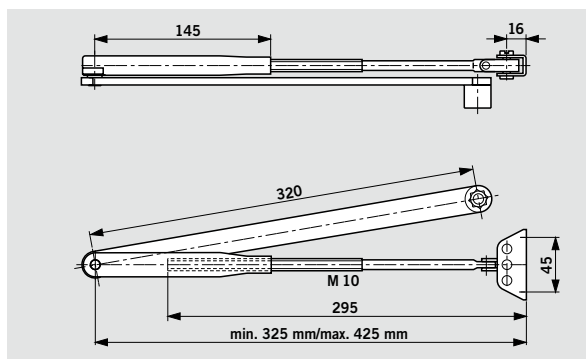

Forlænget arm

Til montering modsat hængselsiden.

Til øgning af døråbningsvinklen op til 180° for dørkonstruktioner med en lysningsdybde på maks. 70 mm og $x \leq 70$ mm.