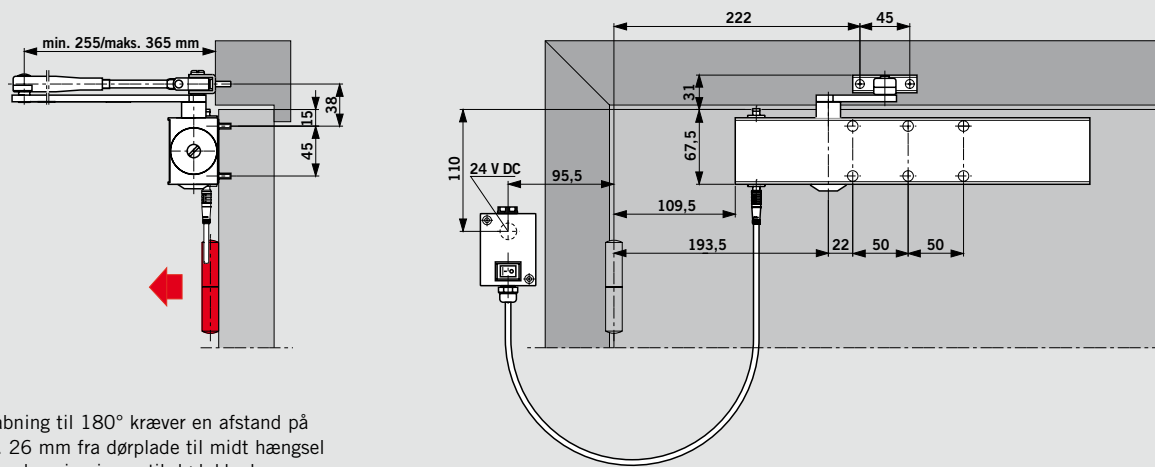

Anvendelse og montering

Døråbning til 180° kræver en afstand på min. 26 mm fra dørplade til midt hængsel eller udsparring i væg til dørlukkerhus.