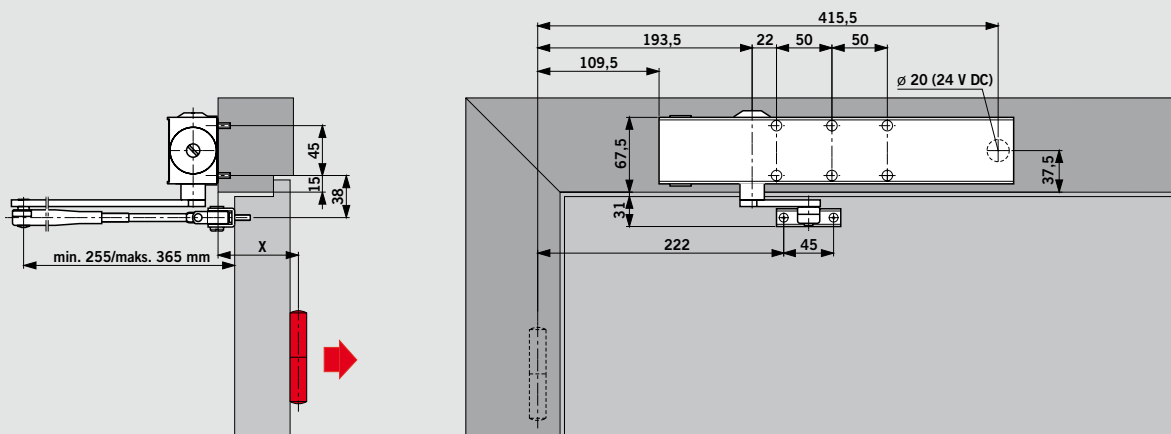

## Anvendelse og montering

Døråbning til 180° kræver en afstand på min. 26 mm fra dørplade til midt hængsel eller udsparring i væg til dørlukkerhus.

DORMA TS 73 EMF normalmontering på dørblad på hængselsiden (Eksempel: venstredør, højredør spejlvendt)