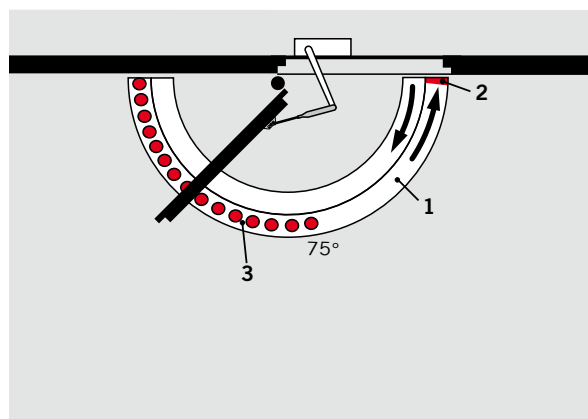

Tekniske data		TS 73 EMF		
Lukkekraft	Styrke	EN		
		4	5	6
Branddøre <sup>1)</sup>	≤ 1100 mm	●		
	≤ 1250 mm		●	
	≤ 1400 mm			●
En lukker til venstre- og højredøre		●		
Lukkehastighed trinløs indstillelig via ventil		●		
Sluttryk trinløst indstillelig	via arm	●		
	via ventil	–		
Åbningsdæmpning		–		
Lukkeforsinkelse		–		
Trinløst fastholdepunkt mellem ca. 75° og ca. 175° (ca. 3° tilbagefjedring må påregnes)		●		
Friløb med special dørlukkerarm		○		
Indgangsspænding		24VDC ±15%		
Effektforbrug (maks.) i W		2		
Vægt i kg		3,4		
Mål i mm	Længde	320		
	Monteringsdybde	45,5		
	Højde	60		
Dørlukker testet i henhold til EN 1154		●		
Fasthold testet i henhold til EN 1155		●		
CE mærkning som bygningsbeslag		●		

### Standardudstyr og valgfri funktioner

DORMA TS 73 EMF indstilles i **lukkehastighed** trinløst via ventil. **Sluttryk** indstilles via armstilling.

Det **elektrohydrauliske fasthold** er integreret i dørlukkeren. Fastholdepunktet fungerer trinløst fra en åbningsvinkel på ca. 75° indtil ca. 175°. Døren åbnes til ønsket vinkel og slippes. Alt efter dørens bredde og åbningsvinkel kan der forekomme en **tilbagefjedring på 1–3°**.