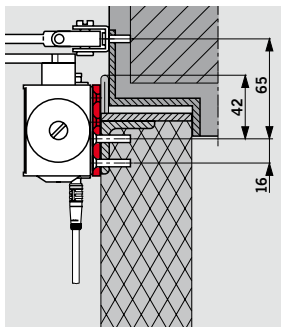

Tilbehør

Monteringsplade

Til montering på hængsel-siden eller modsat hængsel-siden hvor direkte montage ikke er mulig.