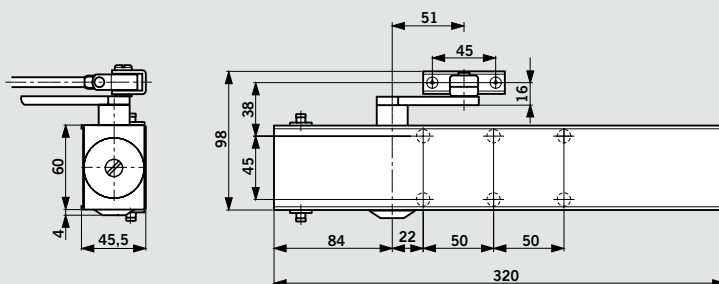

...for montøren

- Enkel og hurtig montering.
- Indstilling af fastholdepunkt ikke nødvendig.
- Optimal lukkefunktion med indstilleligt sluttryk via armstilling.

...for planlæggeren

- Kompakt konstruktion.
- Løsning uden vægmagnet.
- Fasthold begynder ved ca. 75° og trirløst til ca. 175° (tilbagefjedring på ca. 1– 3° må påregnes).

... for brugeren

- For fasthold åbnes døren blot over ca. 75° indtil den ønskede vinkel og slippes.
- Døren kan frit åbnes yderligere over den første åbning med fasthold. Døren bliver automatisk fastholdt i den nye åbningsvinkel.
- Kan med anden arm ændres til dørlukkefunktion med friløb.

Tekniske data		TS 73 EMF		
Lukkekraft	Styrke	EN		
		4	5	6
Branddøre¹⁾	≤ 1100 mm	●		
	≤ 1250 mm		●	
	≤ 1400 mm			●
En lukker til venstre- og højredøre		●		
Lukkehastighed trinløs indstillelig via ventil		●		
Sluttryk trinløst indstillelig	via arm	●		
	via ventil	–		
Åbningsdæmpning		–		
Lukkeforsinkelse		–		
Trinløst fastholdepunkt mellem ca. 75° og ca. 175° (ca. 3° tilbagefjedring må påregnes)		●		
Friløb med special dørlukkerarm		○		
Indgangsspænding		24VDC ±15%		
Effektforbrug (maks.) i W		2		
Vægt i kg		3,4		
Mål i mm	Længde	320		
	Monteringsdybde	45,5		
	Højde	60		
Dørlukker testet i henhold til EN 1154		●		
Fasthold testet i henhold til EN 1155		●		
CE mærkning som bygningsbeslag		●		

● ja – nej ○ Ekstra

¹⁾ Til meget høje og tunge døre samt døre, der er udsat for stærkt vindpres, bør næste højere dørlukkerstyrke vælges.