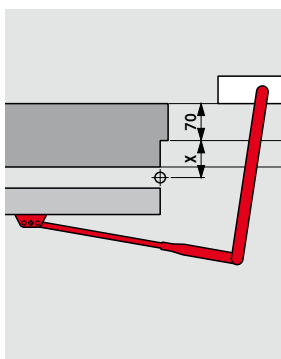

Forlænget arm

Til montering modsat hængselsiden.

Til øgning af døråbningsvinklen op til 180° for dørkonstruktioner med en lysningsdybde på maks. 70 mm og $x \leq 70$ mm.