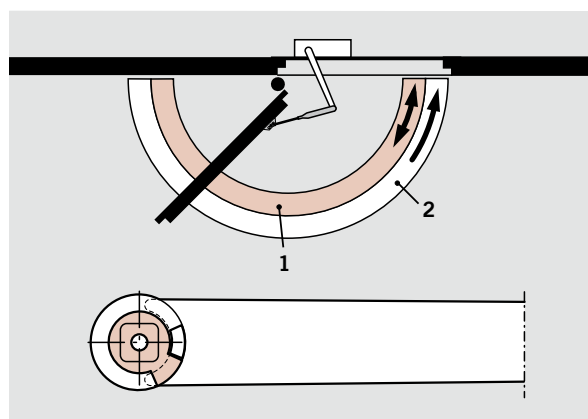

1. 1 Friløbsområde med tilsluttet strøm
2. 2 Automatisk lukkeområde med afbrudt strøm

F Godkendelse

TS 73 EMF

DORMA TS 73 EMF er godkendt i henhold til DS/EN 1154 og 1155. CE mærket til branddøre. Dørlukkeren tilsluttes godkendt ABDL anlæg.